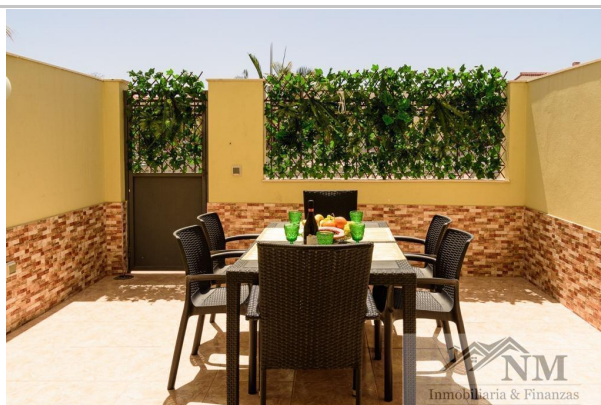

Referencia: **IR045**
 Tipo inmueble: Chalet
 Operación: Venta
 Precio: **590.000 €**
 Estado: Reformado

Población: Adeje
 Provincia: Tenerife
 Cod. postal: 38670
 Zona: playa de fañabe

M² construidos: 180 **Garajes:** 1 **Dormitorios:** 3
Baños: 2

Descripción:

Se vende estupendo adosado en el residencial oasis de Fañabe. Está distribuido en 3 plantas con 3 amplias habitaciones, 2 baños, cocina y un amplio salón con comedor , plaza de parking privada, piscina comunitaria. Un adosado ideal para visitar o para invertir teniendo la licencia de vivienda vacacional. No dudes en pedir más información.