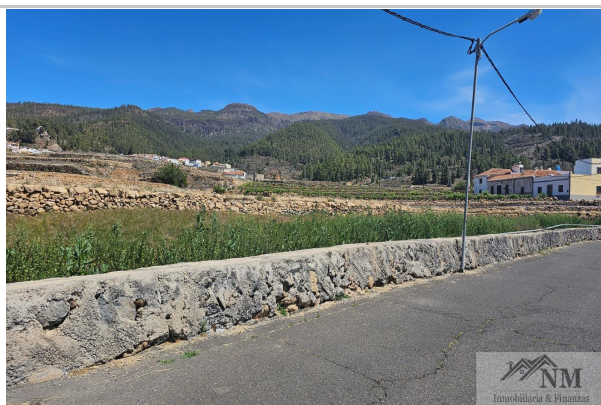

Referencia: **KT020**  
 Tipo inmueble: Terreno Parcela Urbana  
 Operación: Venta  
 Precio: **79.000 €**  
 Estado: Urbano

Población: Vilaflor  
 Provincia: Tenerife  
 Cod. postal: 38613  
 Zona: VILAFLORES DE CHASNA

En trámite

**M<sup>2</sup> construidos:** 700

**Descripción:**

Se vende estupendo terreno urbano en Vilaflor de Chasna, una ubicación tranquila y privilegiada, ideal para quienes buscan construir la vivienda de sus sueños en un entorno natural único.

La parcela cuenta con una superficie total de 700 m<sup>2</sup>, de los cuales 300 m<sup>2</sup> son edificables, ofreciendo múltiples posibilidades para desarrollar una amplia vivienda unifamiliar con jardines, terrazas o zonas de ocio.

El terreno está situado junto a la calle principal, con fácil acceso y cómodas conexiones para los suministros de agua y electricidad, lo que facilita el inicio de cualquier proyecto de construcción.

Una excelente oportunidad tanto para inversión como para construir un hogar en uno de los pueblos con más encanto de Tenerife. ¡No dudes en solicitar más información o visitarlo!